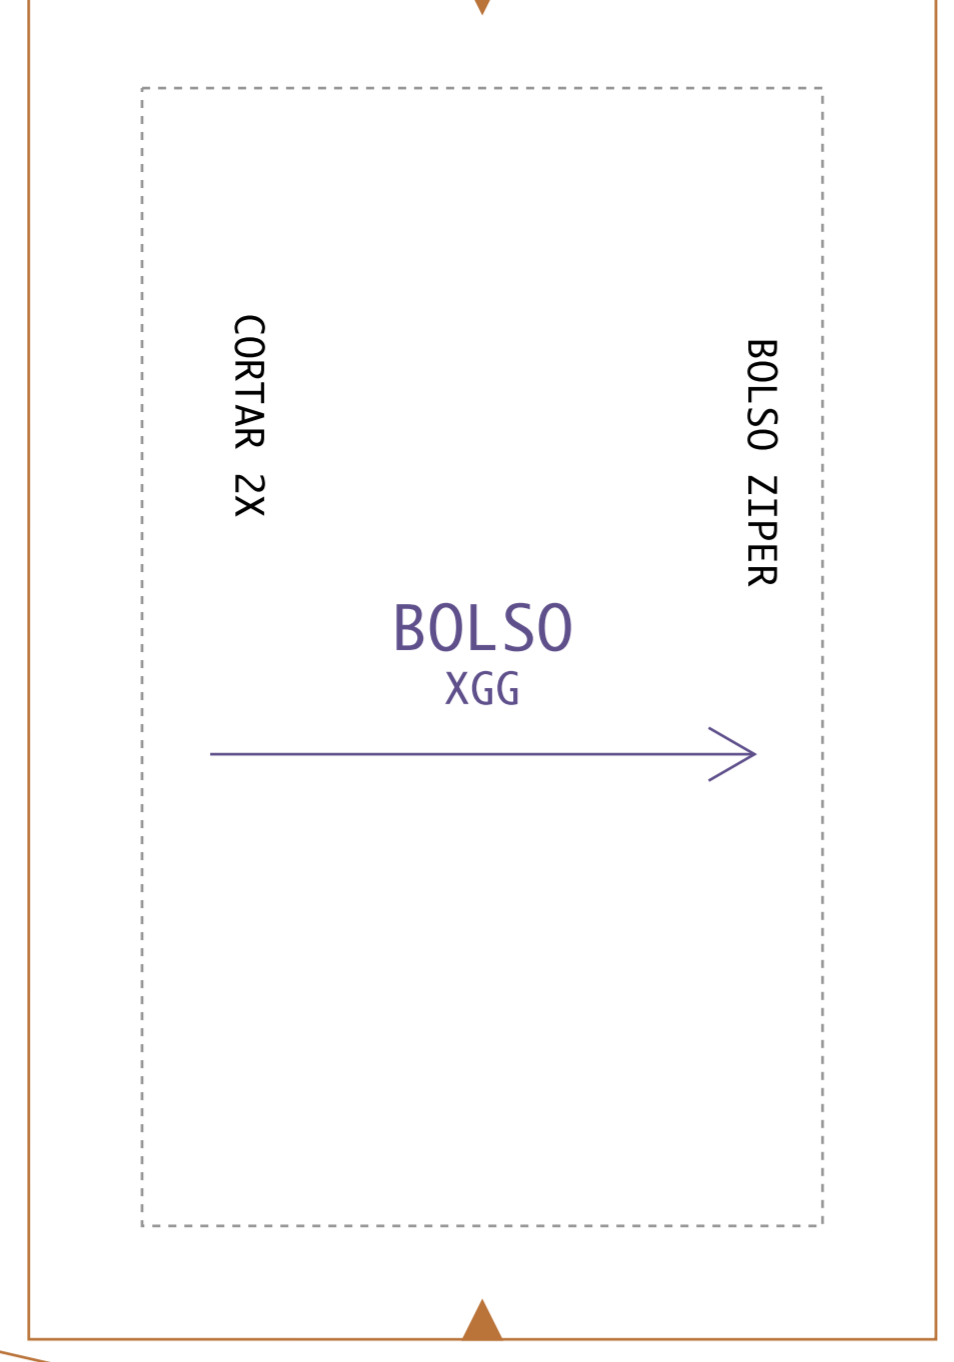

004 - COLETE BERNARDO GRADE PP AO XGG

CORTAR 2X
ESPelhADO

FRENTE
XGG

004 - COLETE BERNARDO GRADE PP AO XGG

COSTAS
XGG

CORTAR 1X

MOLDES COM MARGEM DE COSTURA

SILVIA MARQUES
INSTAGRAM @SILVIAMARQUES