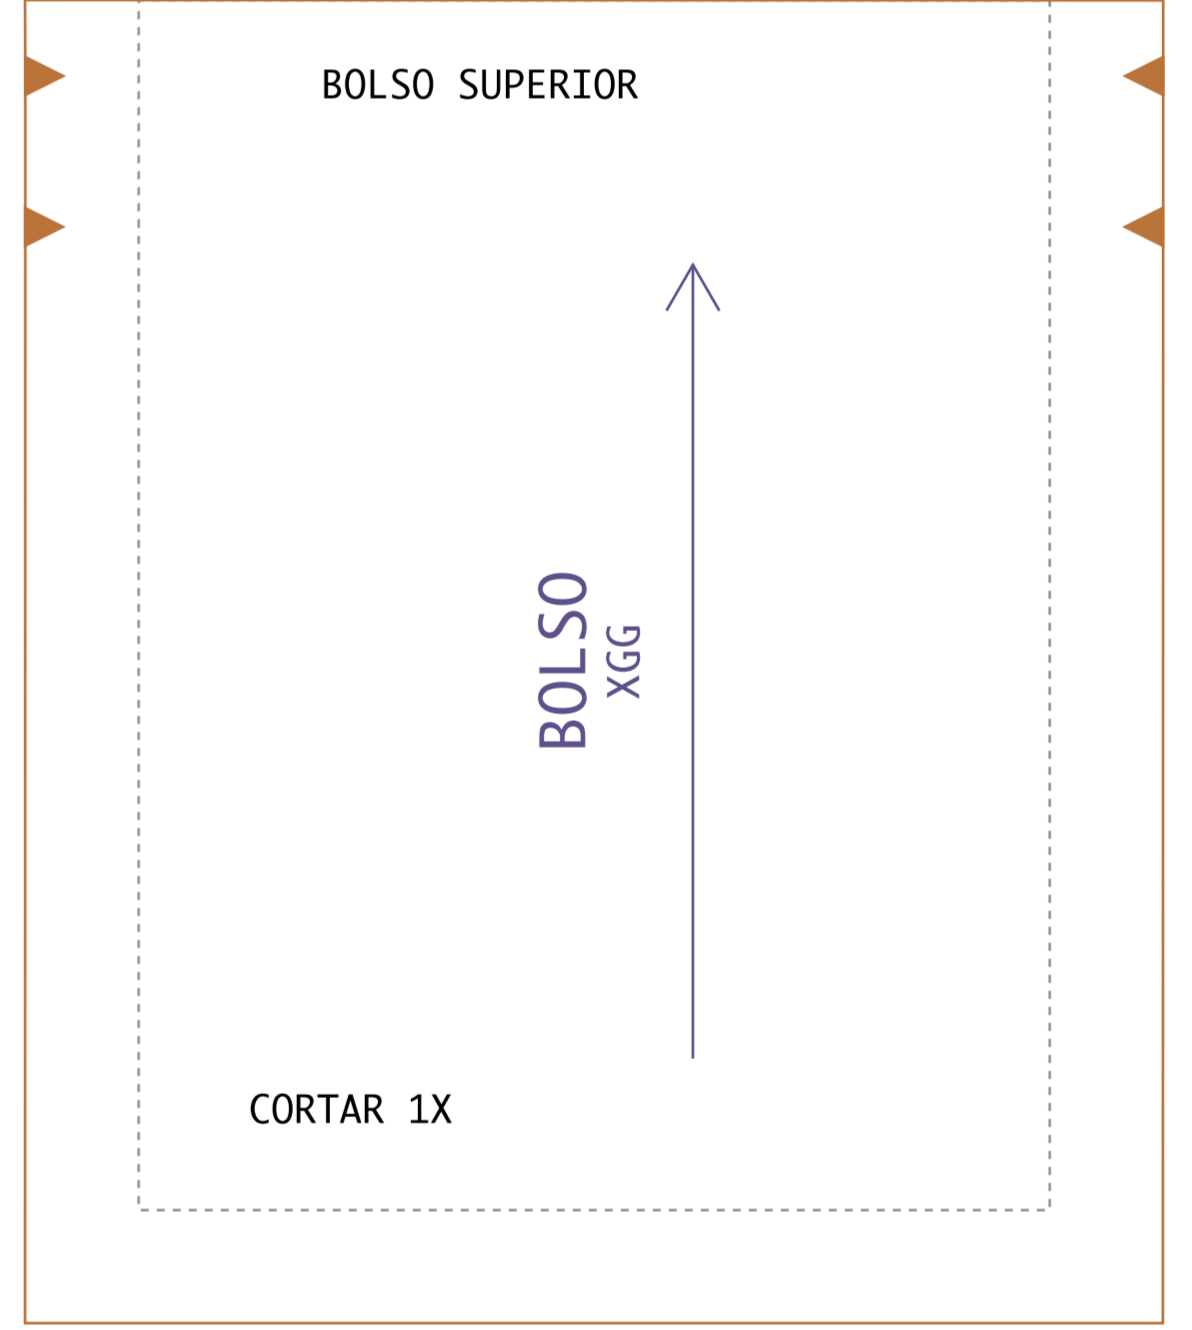

004 - COLETE BERNARDO GRADE PP AO XGG

CORTAR 2X
ESPelhADO

FRENTE
XGG

004 - COLETE BERNARDO GRADE PP AO XGG

COSTAS
XGG

CORTAR 1X

MOLDES COM MARGEM DE COSTURA

SILVIA MARQUES
INSTAGRAM @SILVIAMARQUES