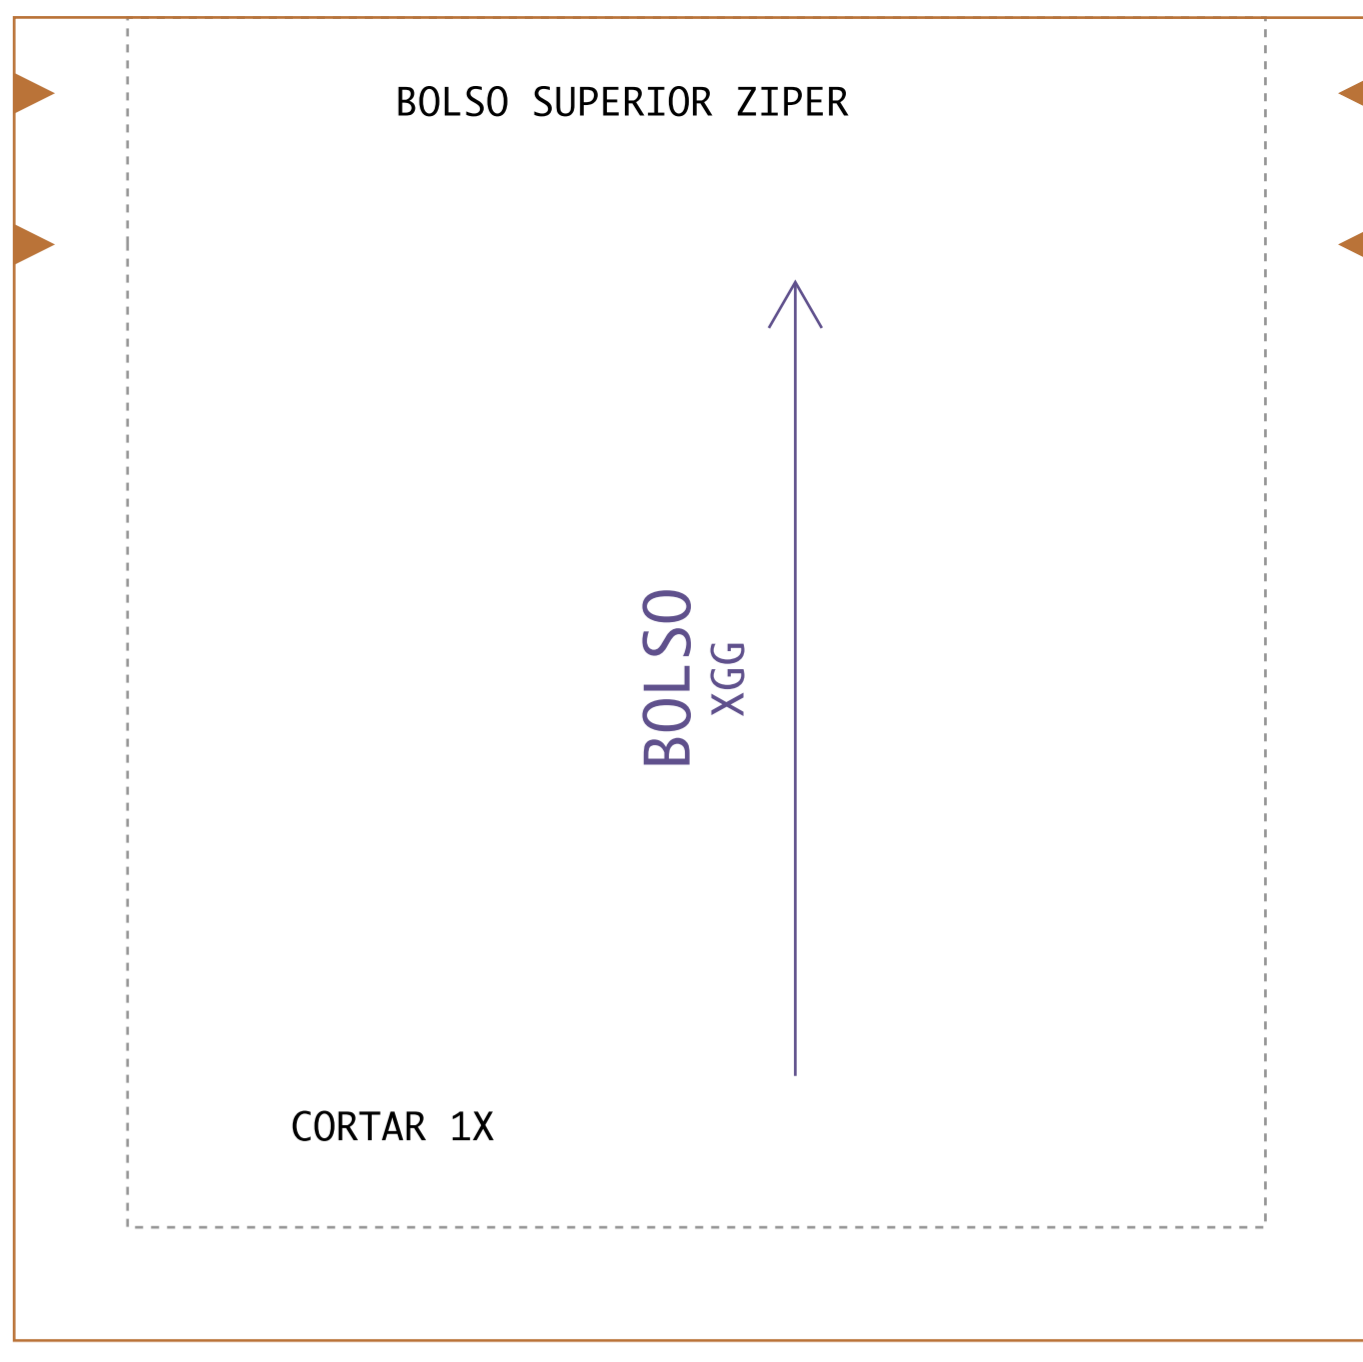

004 - COLETE BERNARDO GRADE PP AO XGG

CORTAR 2X
ESPelhADO

FRENTE
XGG

004 - COLETE BERNARDO GRADE PP AO XGG

COSTAS
XGG

CORTAR 1X

MOLDES COM MARGEM DE COSTURA

SILVIA MARQUES
INSTAGRAM @SILVIAMARQUES