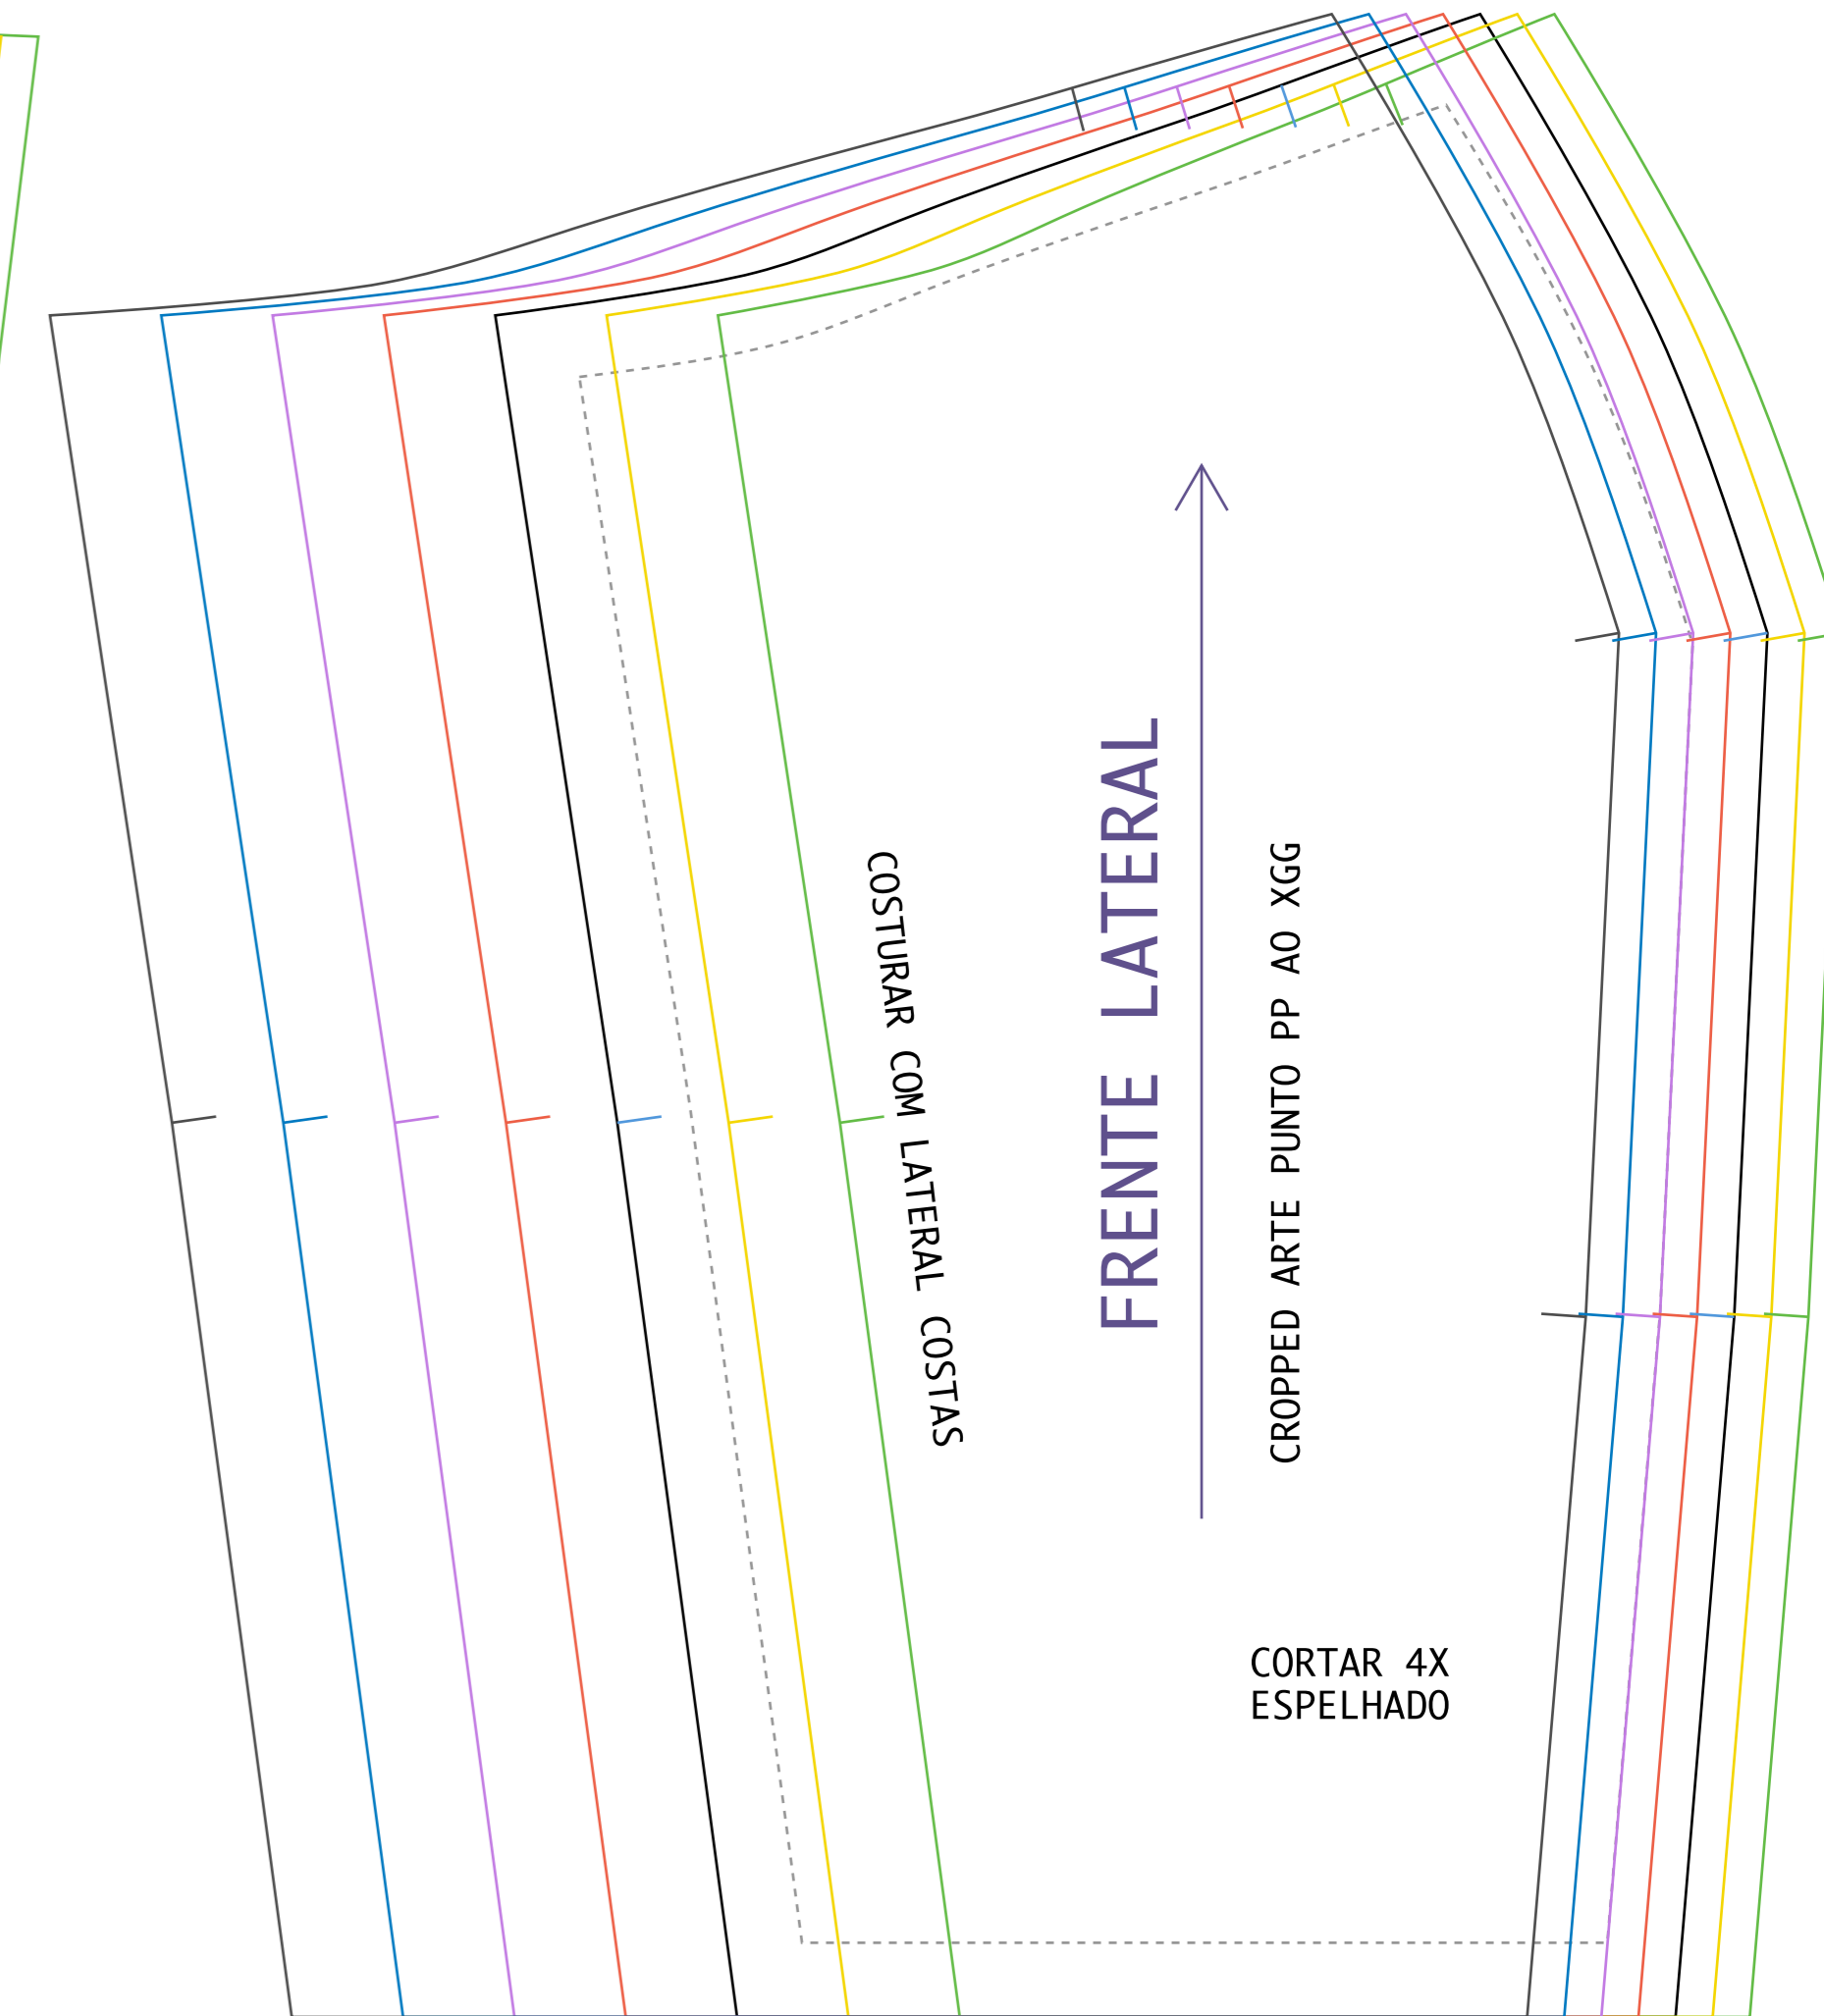

SILVIA MARQUES MODELAGEM CRIATIVA

@SILVIAMARQUES CONTATO: (19)99310-4348

(OBS: MOLDES COM MARGEM DE COSTURA)