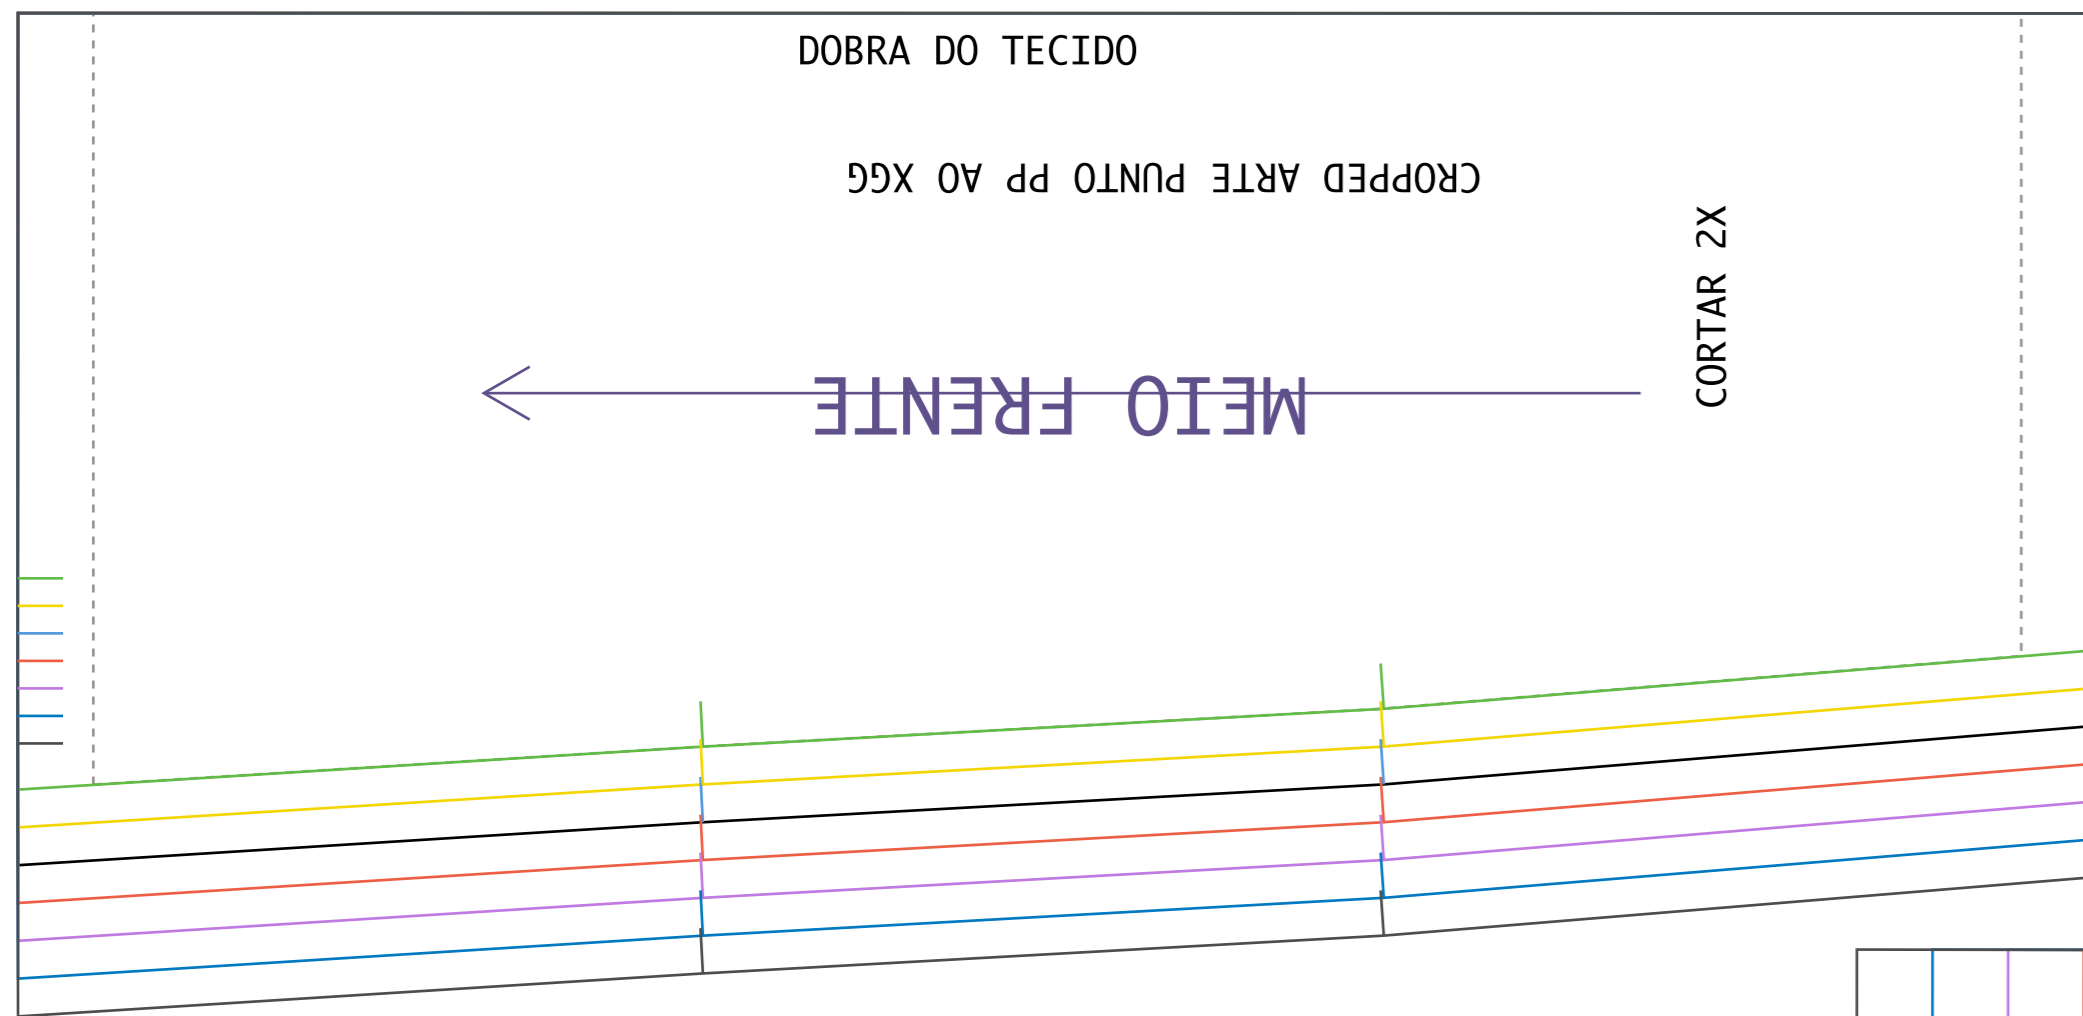

SILVIA MARQUES MODELAGEM CRIATIVA

@SILVIAMARQUES CONTATO: (19)99310-4348

(OBS: MOLDES COM MARGEM DE COSTURA)