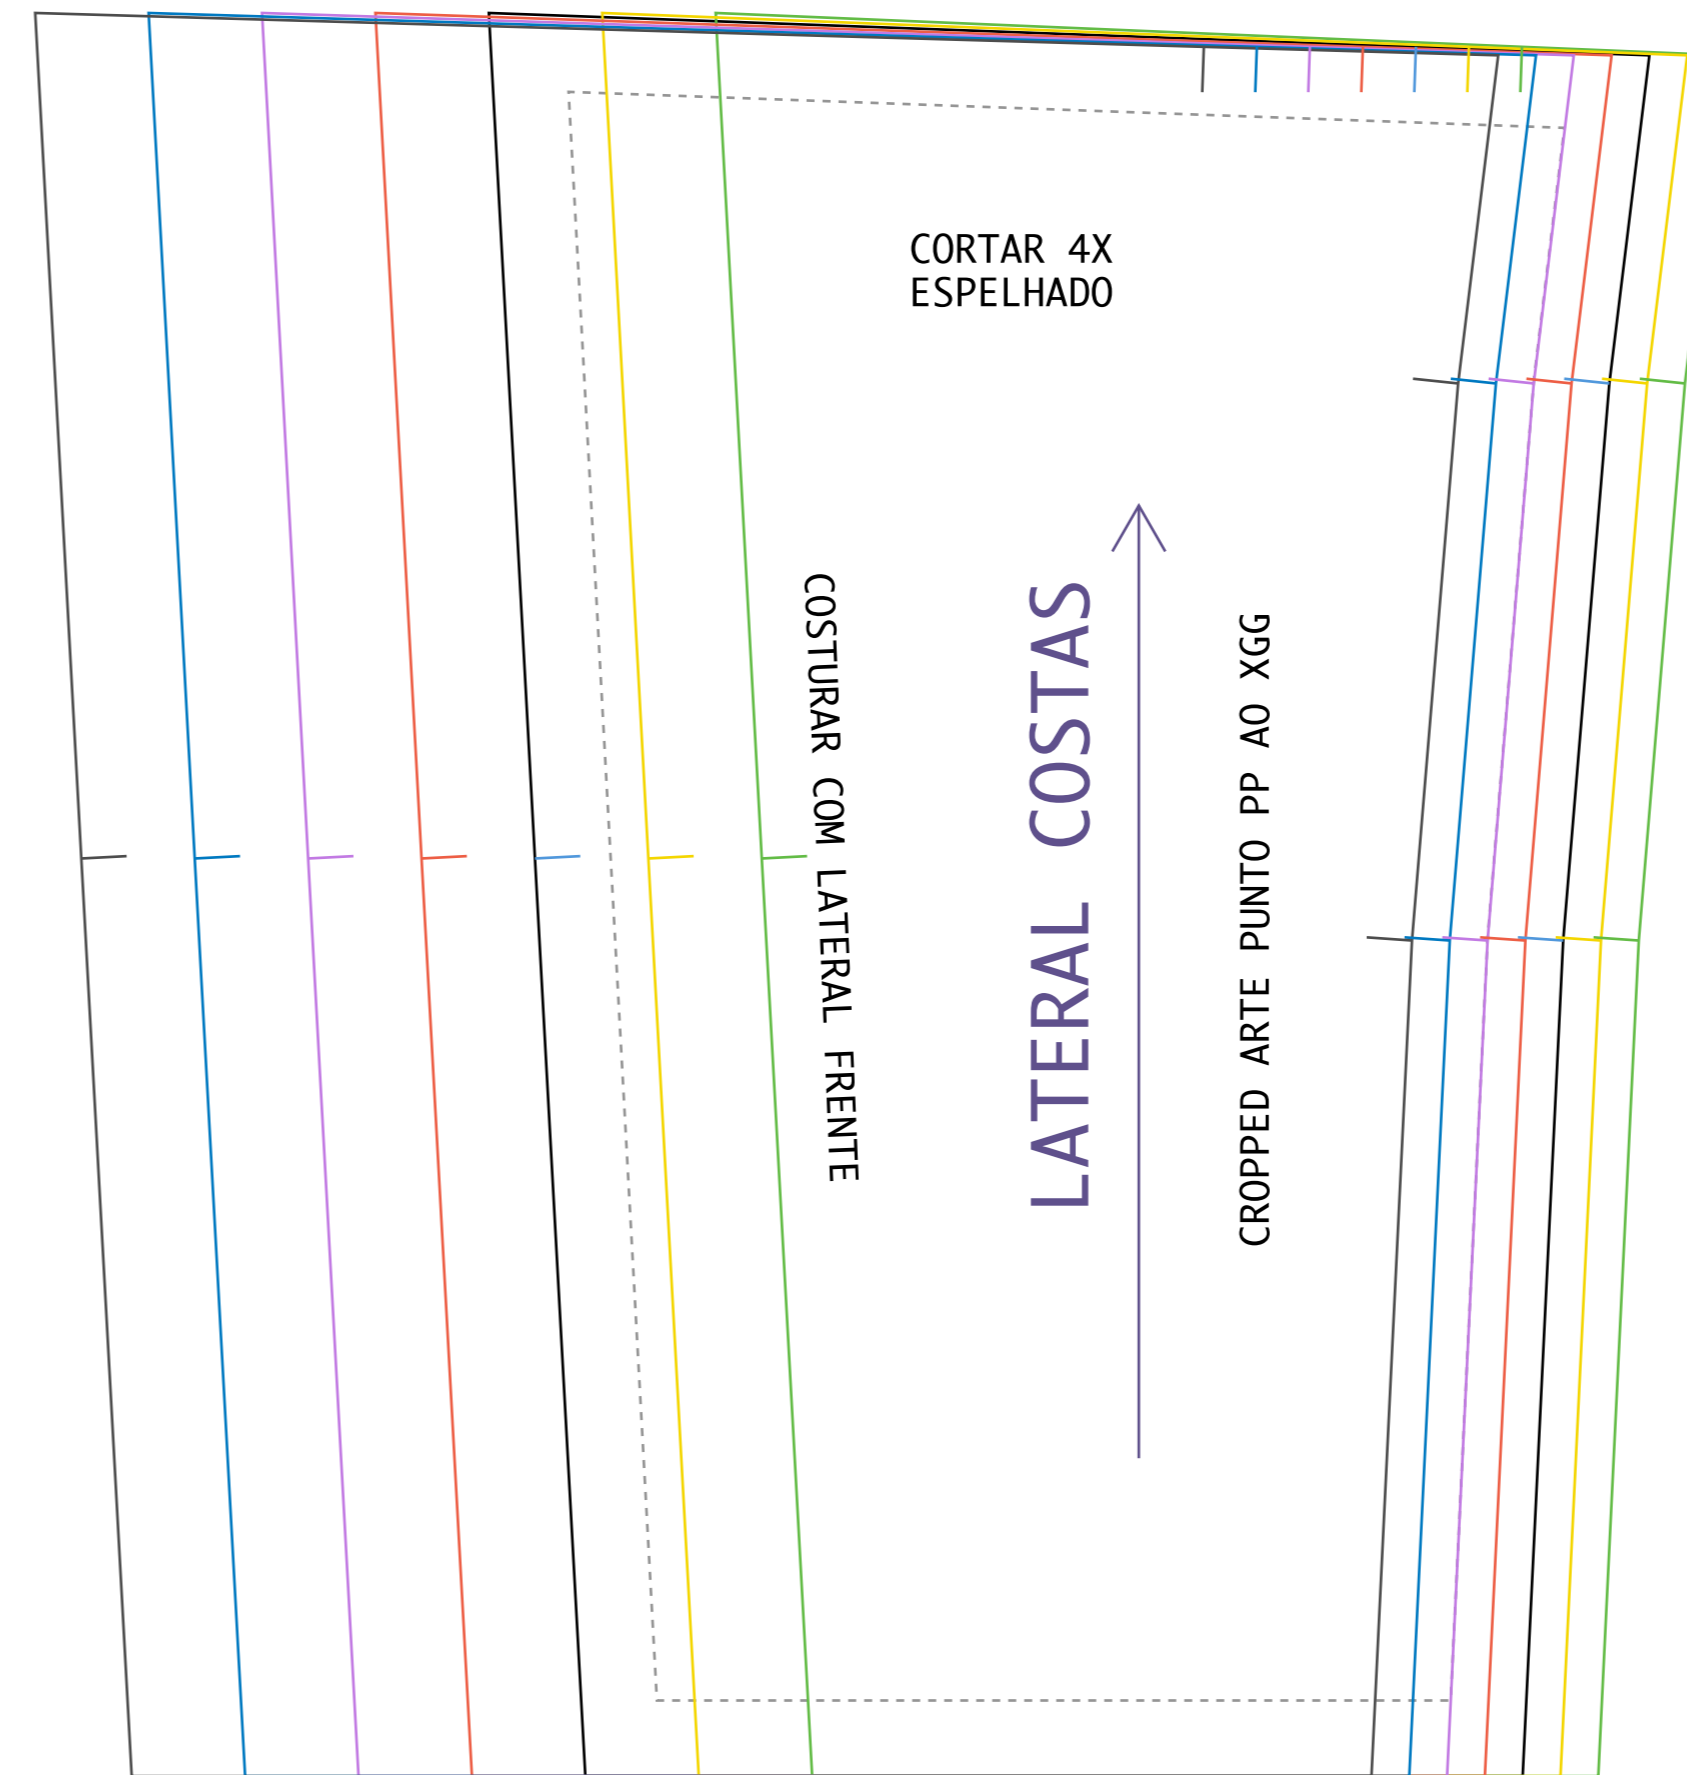

SILVIA MARQUES MODELAGEM CRIATIVA

@SILVIAMARQUES CONTATO: (19)99310-4348

(OBS: MOLDES COM MARGEM DE COSTURA)