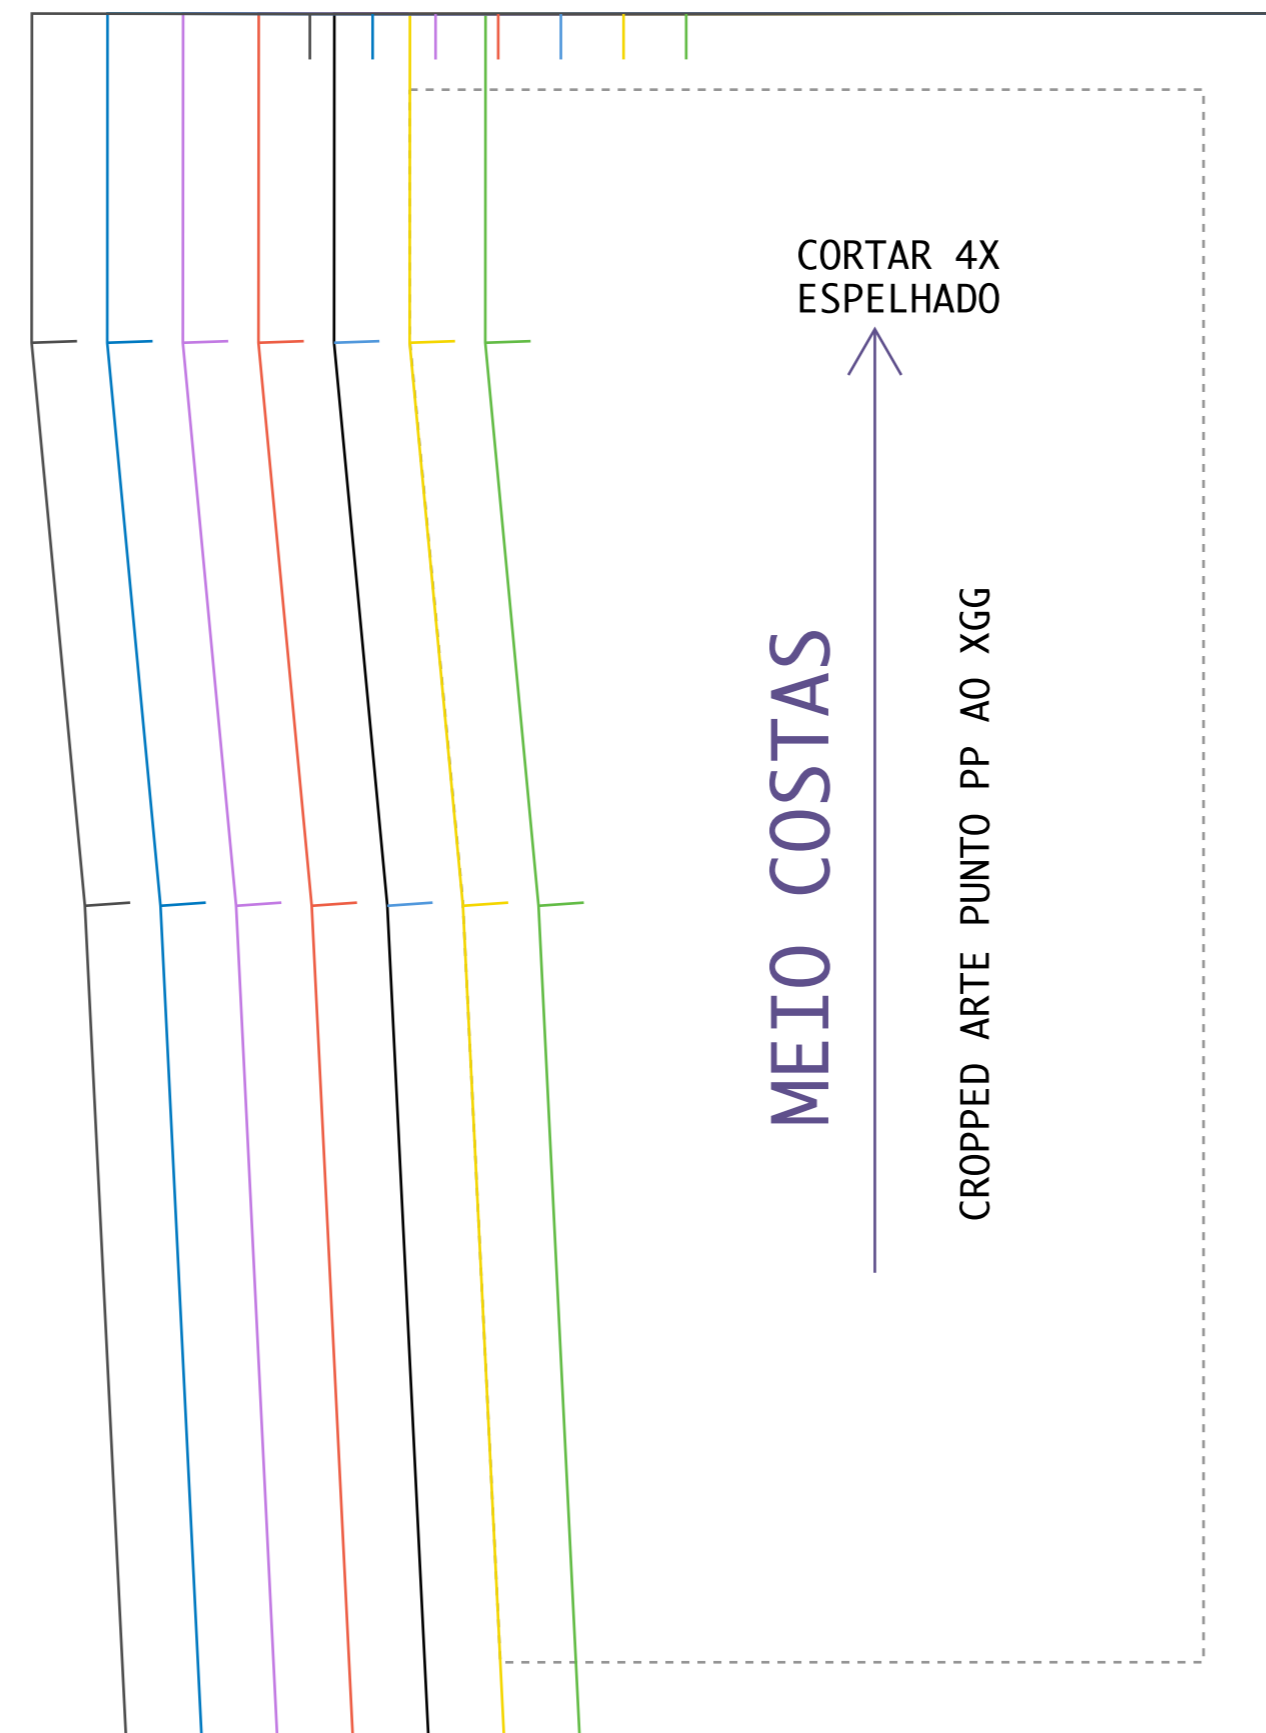

SILVIA MARQUES MODELAGEM CRIATIVA

@SILVIAMARQUES CONTATO: (19)99310-4348

(OBS: MOLDES COM MARGEM DE COSTURA)