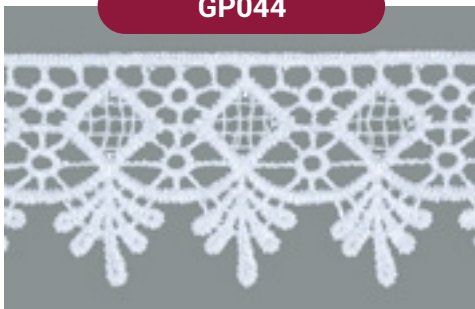

Peça ..... 13,7 metros
Largura ..... 4,3 cm
Composição ..... 100% poliéster
Cor 001 014 016
030 035 050 061 062 078
104 114 115 116

GP011