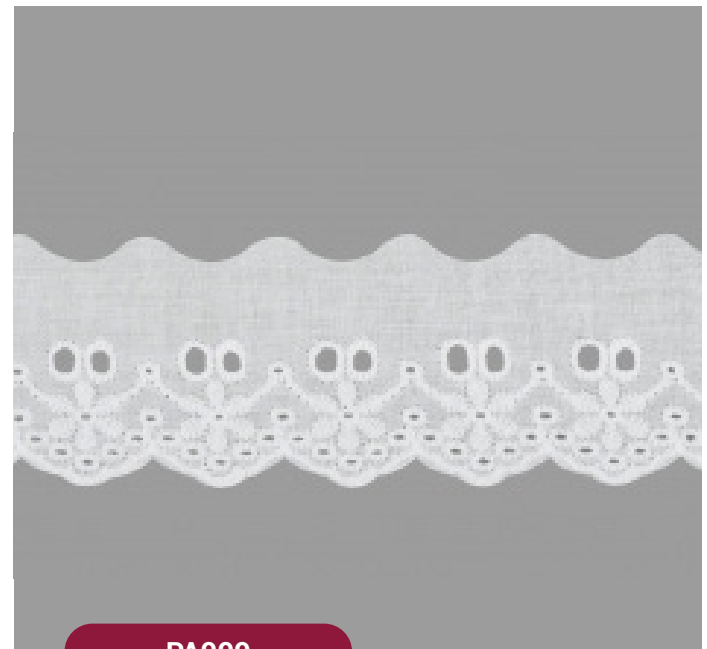

PA009

Peça ..... 13,7 metros
Largura ..... 5,0 cm
Composição ..... 100% algodão
Cor ..... (001)