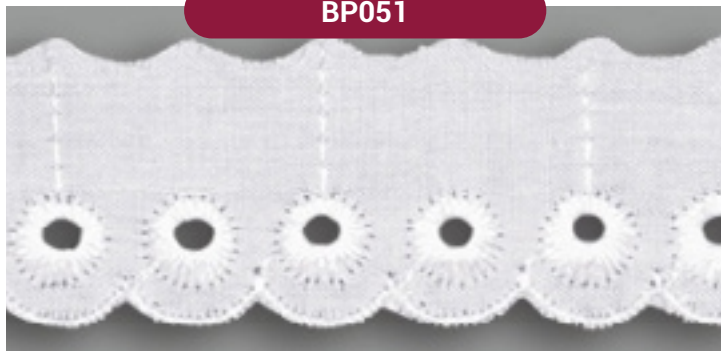

BP001

Peça ----- 13,7 metros
Largura ----- 2,5 cm
Composição ----- 84% poliéster
16% algodão
Cor ----- 001 002 006
007 008 010 014 016

BP070

Peça ----- 13,7 metros
Largura ----- 2,5 cm
Composição ----- 86% poliéster
14% algodão
Cor ----- 001 004 007
010

BP026

Peça ----- 13,7 metros
Largura ----- 2,5 cm
Composição ----- 86% poliéster
14% algodão
Cor ----- 001 002 015
004 005 007 010

BP051

Peça ----- 13,7 metros
Largura ----- 2,5 cm
Composição ----- 84% poliéster
16% algodão
Cor ----- 001 002 004 037 014 011
005 007 008 009 010 016

BP053

Peça ----- 13,7 metros
Largura ----- 4,5 cm
Composição ----- 84% poliéster
16% algodão
Cor ----- 001 002 004 005 007 008
009 010 011 014 016 037
019 021 025 041 042 043
044 045 051 055 056 057
059 058 060

BP006

Peça ----- 13,7 metros
Largura ----- 5,0 cm
Composição ----- 86% poliéster
14% algodão
Cor ----- 001 017

BP014

Peça ----- 13,7 metros
Largura ----- 5,0 cm
Composição ----- 86% poliéster
14% algodão
Cor ----- 001 007 008
009 010 011 014

BP017

Peça ----- 13,7 metros
Largura ----- 5,0 cm
Composição ----- 86% poliéster
14% algodão
Cor ----- 001 002 004
005 007 009 010 014 015