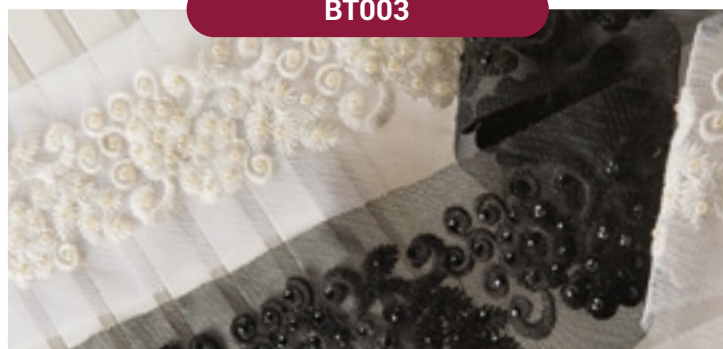

BT003

Peça ----- 9,0 metros
Largura ----- 6,0 cm
Composição ----- 70% acrílico / 30% poliéster
Cor ----- 001 081 016