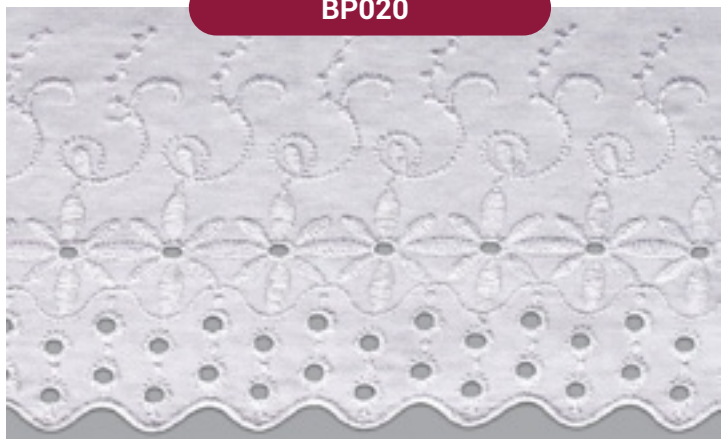

BP020

Peça ..... 13,7 metros
Largura ..... 25,0 cm
Composição ..... 86% poliéster
14% algodão
Cor ..... (001) (002)
Largura ..... 35,0 cm
Cor ..... (001)

BP056