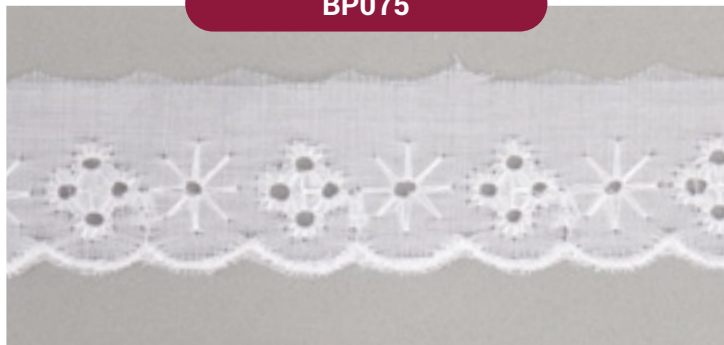

Peça ..... 13,7 metros
Largura ..... 10,0 cm
Composição ..... 100% poliéster
Cor ..... (001) (002) (005) (004) (007) (014)
(008) (010) (011) (016)

BP075

Peça ..... 13,7 metros
Largura ..... 2,5 cm
Composição ..... 100% poliéster
Cor ..... (001) (002) (007) (014) (009) (010)
(005) (004) (036)

BP077