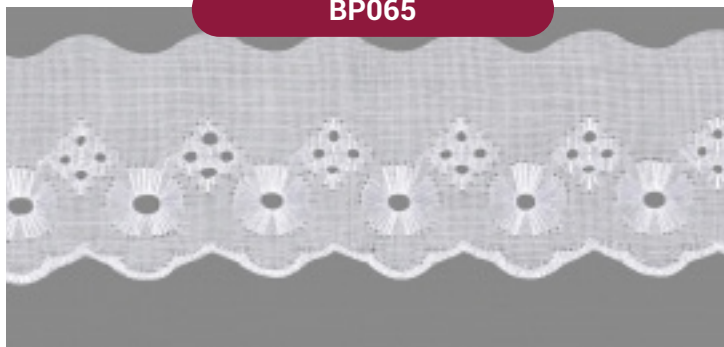

100% Poliéster

BP065